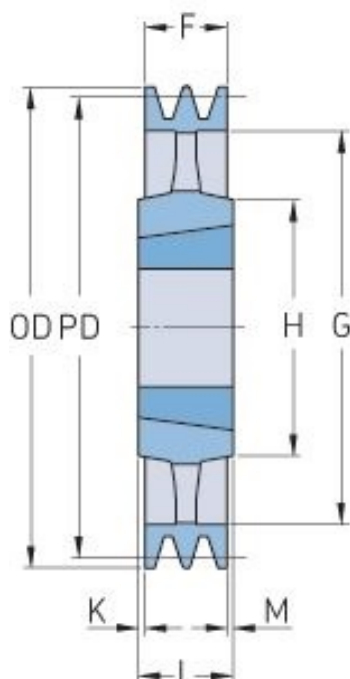

PHP 1SPA355TB

Roztečný průměr (mm)	355
Vnější průměr (mm)	360.5
Typ řemenice	4
Číslo pouzdra	2012
Min. vnitřní průměr (mm)	14
Max. vnitřní průměr (mm)	50
F (mm)	20
G (mm)	320
K (mm)	-
L (mm)	32
M (mm)	12
H (mm)	112
Hmotnost (kg)	7.6